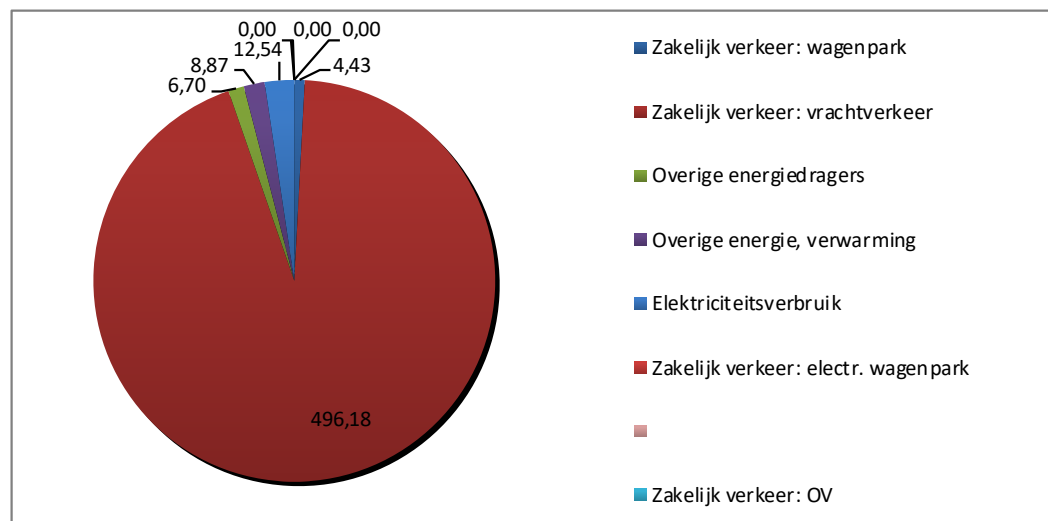

Bedrijfsnaam: Van Hooft Transport B.V.
KVK-nummer: 08069513
Datum: 05-11-2021

	<u>ton CO₂</u>	<u>% totaal</u>
Scope 1	516,18	97,63%
Zakelijk verkeer: wagenpark	4,43	0,84%
Zakelijk verkeer: vrachtverkeer	496,18	93,85%
Overige energiedragers	6,70	1,27%
Overige energie, verwarming	8,87	1,68%
Scope 2	12,54	2,37%
Elektriciteitsverbruik	12,54	2,37%
Zakelijk verkeer: electr. wagenpark	0,00	0,00%
Business travel - scope 3	0,00	0,00%
Zakelijk verkeer: priveauto's	0,00	0,00%
Zakelijk verkeer: OV	0,00	0,00%
Totaal scope 1, 2 en 3: 528,71 ton CO₂		

Scopes in cirkeldiagram

Voor de beeldvorming:

- CO₂ kennen we allemaal als de koolstofdioxide of koolzuurgas in onze frisdrank of biertje.
- Bomen en planten hebben naast water, voeding en zonlicht CO₂ nodig om te groeien.
- Een gemiddelde huishouden (2,2 personen) stoot zo'n 20 ton CO₂ per jaar uit (waaronder 29% voor spullen, 20% voor voedsel, 19% voor energie en nog eens 19% voor transport).
- Bij verbranding van fossiele stoffen komt er CO₂ vrij, teveel is schadelijk voor het milieu. Dit