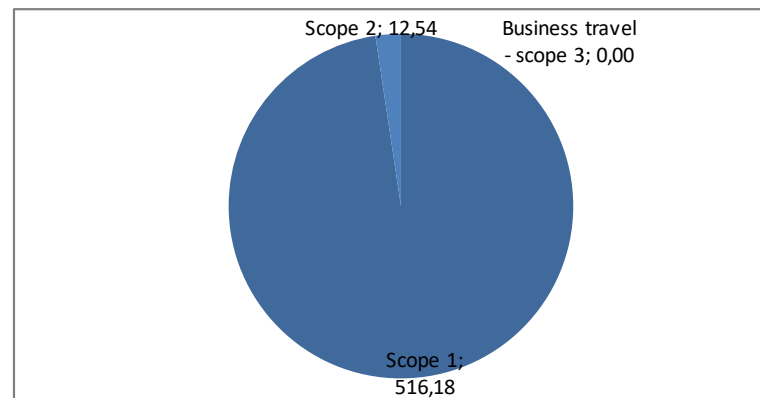

Bedrijfsnaam: Van Hooft Transport B.V.
KVK-nummer: 08069513
Datum: 05-11-2021

	<u>ton CO₂</u>	<u>% totaal</u>
Scope 1	516,18	97,63%
Zakelijk verkeer: wagenpark	4,43	0,84%
Zakelijk verkeer: vrachtverkeer	496,18	93,85%
Overige energiedragers	6,70	1,27%
Overige energie, verwarming	8,87	1,68%
Scope 2	12,54	2,37%
Elektriciteitsverbruik	12,54	2,37%
Zakelijk verkeer: electr. wagenpark	0,00	0,00%
Business travel - scope 3	0,00	0,00%
Zakelijk verkeer: priveauto's	0,00	0,00%
Zakelijk verkeer: OV	0,00	0,00%
Totaal scope 1, 2 en 3: 528,71 ton CO₂		

Scopes in cirkeldiagram

Voor de beeldvorming:

- CO₂ kennen we allemaal als de koolstofdioxide of koolzuurgas in onze frisdrank of biertje.
- Bomen en planten hebben naast water, voeding en zonlicht CO₂ nodig om te groeien.
- Een gemiddelde huishouden (2,2 personen) stoot zo'n 20 ton CO₂ per jaar uit (waaronder 29% voor spullen, 20% voor voedsel, 19% voor energie en nog eens 19% voor transport).
- Bij verbranding van fossiele stoffen komt er CO₂ vrij, teveel is schadelijk voor het milieu. Dit